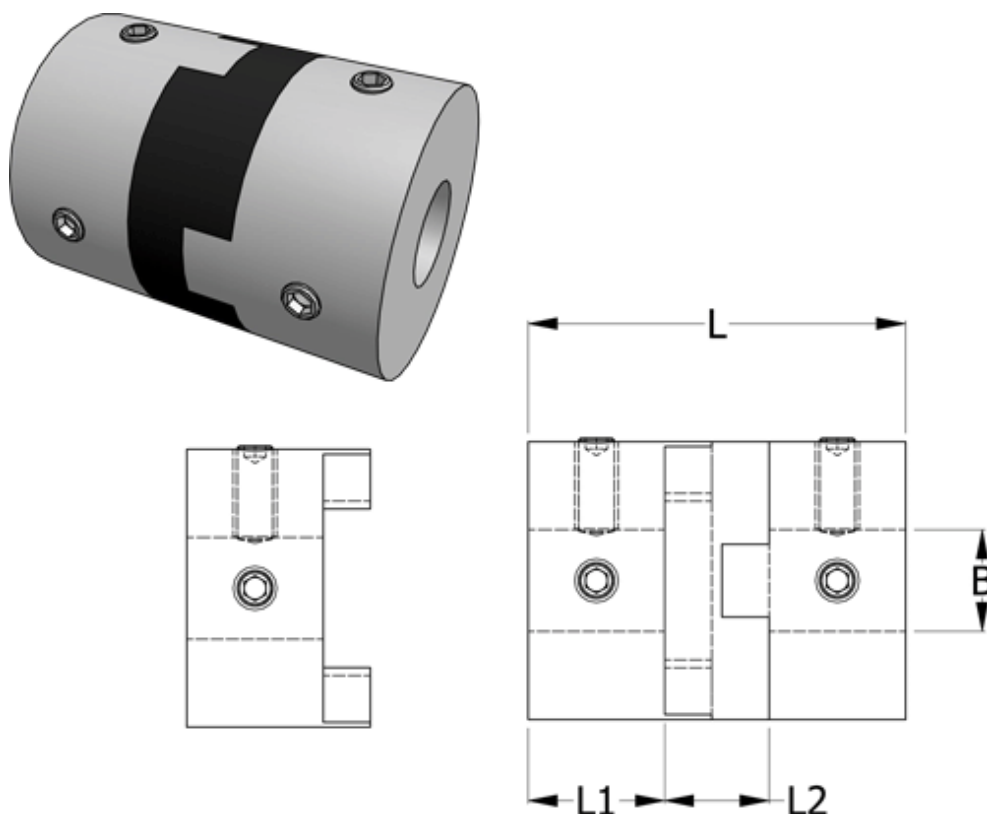

Article number: 33214502528

Description: Oldham coupling hub 450H25.28 ALU  
with set screw hub and through bore, bore 8 mm

## Measures

B1	= 8
D	= 25.4
L	= 32.4
L1	= 11.6
L2	= 9.2

Note: Overnævnte varenr. er kun for et koblingsnav. Der går 2 koblingsnav og 1 element til 1 komplet kobling

Screw = M5

Torque (Nm) = 4